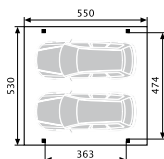

4 Pfosten Carport DF 530 / 550

Doppelcarport / Bausatz inkl. Montage-
material und Dachrinne, ohne Pfostenanker,
kesseldruckimprägniert grün. Holzblende
umlaufend 22 mm Weichselfalzbretter,
Dachrinne verdeckt.

Schneelast 125 kg/m² Pfosten 12 x 12 cm
Länge 2,15 m für Montage in H-Ankern
Längsträger 8 x 22 cm
Querträger 6 x 16 cm
Größe 5,30 x 5,50 m
Lichte Einfahrtsbreite 4,74 m, Lichte
Einfahrtshöhe 2,15 m

ab
1799,-

4 Pfosten DF 530 / 550

Stahltrapezblech-
Dacheindeckung

Holz-Dacheindeckung
und Bitumenunterbahn

Stahltrapezblech mit
Antikondensbesch.

B x L x H in cm	530 x 550 x 250		530 x 550 x 250		530 x 550 x 250	
	Art.-Nr.	€/St.	Art.-Nr.	€/St.	Art.-Nr.	€/St.
Kantholz - Kesseldruckimprägniert	60152101	1.799,00	60152201	1.799,00	60152301	1.999,00
KVH - Kesseldruckimprägniert	60156101	2.230,00	60156201	2.230,00	60156301	2.499,00

Erhältliche Zusatzartikel: Leimholzbogen, Kopfbänder, H-Anker

229,-

Economy Carport Standard

Einzelcarport als Komplettbausatz inkl. Statik,
kesseldruckimprägniert grün.

PVC Dacheindeckung, inkl. Montagematerial

Schneelast 85 kg / m²

Pfosten 9 x 9 x 210 cm
für Montage in H-Anker

Längsträger 6 x 12 cm

Querträger 3 x 15 cm

Größe 3,04 x 5,10 m

Lichte Einfahrtsbreite 2,91 m

Lichte Einfahrtshöhe 2,18 m

Art.-Nr. 60170201 **229,00 €**

Economy Carport 600/500

Doppelcarport als Komplettbausatz inkl. Statik, kesseldruckimprägniert grün,
wahlweise mit Aluminium- oder PVC-Dacheindeckung, inkl. Montagematerial, **Schneelast 125 kg/m²**,
Pfosten 11,5 x 11,5 cm, Länge 2,10 cm für Montage in H-Anker, Längsträger 6 x 18 cm,
Querträger 6 x 22 cm Größe 6,00 x 5,04 m, Lichte Einfahrtsbreite 5,47 m, Lichte Einfahrtshöhe 2,24 m

Carportserie Economy

Carport 600/500
Alu-Dacheindeckung

Carport 600/500
PVC-Dacheindeckung