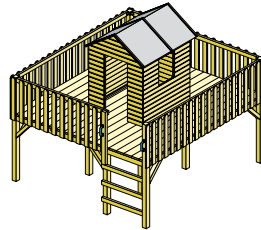

Kinderspielhaus Lina

Bausatz, Boden 27 mm stark, Unterbau aus Kantholz 9 x 9 cm, ohne Rutsche, Podesthöhe ca. 120 cm, kesseldruckimprägniert grün.

256 x 256 x 274 cm (L x B x H) Art.-Nr. 40110301 **599,00 €**