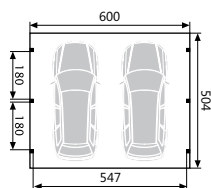

Schneelast 125 kg/m² Pfosten 12 x 12 cm
Länge 2,15 m für Montage in H-Ankern
Längsträger 8 x 22 cm
Querträger 6 x 16 cm
Größe 5,30 x 5,50 m
Lichte Einfahrtsbreite 4,74 m, Lichte
Einfahrtshöhe 2,15 m

Abb.: 4 Pfosten Carport
mit Leimholzbogen
(Zusatzartikel).

Schneelast 85 kg / m²

Pfosten 9 x 9 x 210 cm
für Montage in H-Anker

Längsträger 6 x 12 cm

Querträger 3 x 15 cm

Größe 3,04 x 5,10 m

Lichte Einfahrtsbreite 2,91 m

Lichte Einfahrtshöhe 2,18 m

Art.-Nr. 60170201 **229,00 €**

Economy Carport 600/500

Doppelcarport als Komplettbausatz inkl. Statik, kesseldruckimprägniert grün,
wahlweise mit Aluminium- oder PVC-Dacheindeckung, inkl. Montagematerial, **Schneelast 125 kg/m²**,
Pfosten 11,5 x 11,5 cm, Länge 2,10 cm für Montage in H-Anker, Längsträger 6 x 18 cm,
Querträger 6 x 22 cm Größe 6,00 x 5,04 m, Lichte Einfahrtsbreite 5,47 m, Lichte Einfahrtshöhe 2,24 m