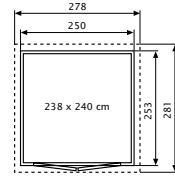

Schneelast 125 kg/m² Pfosten 12 x 12 cm
Länge 2,15 m für Montage in H-Ankern
Längsträger 8 x 22 cm
Querträger 6 x 16 cm
Größe 5,30 x 5,50 m
Lichte Einfahrtsbreite 4,74 m, Lichte
Einfahrtshöhe 2,15 m

Abb.: 4 Pfosten Carport
mit Leimholzbogen
(Zusatzartikel).

Economy Carport 600/500

Doppelcarport als Komplettbausatz inkl. Statik, kesseldruckimprägniert grün,
wahlweise mit Aluminium- oder PVC-Dacheindeckung, inkl. Montagematerial, **Schneelast 125 kg/m²**,
Pfosten 11,5 x 11,5 cm, Länge 2,10 cm für Montage in H-Anker, Längsträger 6 x 18 cm,
Querträger 6 x 22 cm Größe 6,00 x 5,04 m, Lichte Einfahrtsbreite 5,47 m, Lichte Einfahrtshöhe 2,24 m

Carportserie Economy

Carport 600/500
Alu-Dacheindeckung

Carport 600/500
PVC-Dacheindeckung

B x L x H in cm	600 x 504 x 247		600 x 504 x 247	
	Art.-Nr.	€/St.	Art.-Nr.	€/St.
Kesseldruckimprägniert	60170101	1.099,00	60172601	949,00

ab
949,-

Abb.: Economy Carport 600 / 500

699,-

Gerätehaus Borkum

Elementhaus aus vorgefertigten Wänden mit 22 mm starken, getrockneten Weichfalszbrettern, Dacheindeckung 19 mm Rauspund inkl. Bitumenbahnen, Tür mit Acrylverglasung, liches Maß 186 x 162 cm, kesseldruckimprägniert grün. 250 x 253 x 224 cm (L x T x H Sockelmaß)
Art.-Nr. 65100301 **699,00 €**