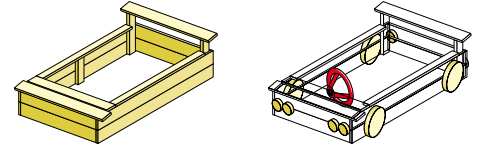

588 x 325 x 344 cm (L x B x H)
Art.-Nr. 40106601 **949,00 €**

ab
599,-

Spiellandschaft Pirat

Bausatz, Pfosten Spielturm 9 x 9 cm, Randelemente mit Nut- und Federbrettern 15 mm stark, komplett mit Fahnenmast und Piratenflagge, Steuerrad und Fernrohr, ohne Wellenrutsche, kesseldruckimprägniert grün.

368 x 216 x 300 cm (L x B x H)
Art.-Nr. 40109001 **599,00 €**

Passende Rutsche für Spiellandschaft Pirat, Kinderspielhaus Lina und Moritz, 2,35 m lang.

Art.-Nr. 95150000 **69,00 €**

Sandkasten wurde vom Kunden farblich behandelt.