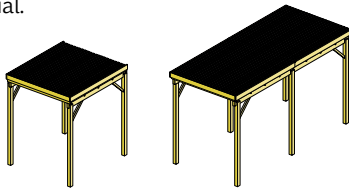

Unterstand Universal Typ 1 und Typ 2

Bausatz, Pfosten 9 x 9 x 210 cm, ohne Anker und Verkleidungselemente, Längsträger 6 x 12 cm, Querträger 2,5 x 14,5 cm, kesseldruckimprägniert grün, inkl. PVC-Dacheindeckung transparent und Montagematerial.

Typ 1

Typ 2

L x B x H in cm	Typ 1		Typ 2	
	Art.-Nr.	€/St.	Art.-Nr.	€/St.
202 x 204 x 231	60193001	169,00	60193101	329,00
grün imprägniert