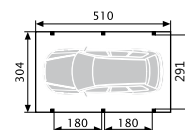

Schneelast 85 kg / m²

Pfosten 9 x 9 x 210 cm
für Montage in H-Anker

Längsträger 6 x 12 cm

Querträger 3 x 15 cm

Größe 3,04 x 5,10 m

Lichte Einfahrtsbreite 2,91 m

Lichte Einfahrtshöhe 2,18 m

Art.-Nr. 60170201 **229,00 €**

Economy Carport 600/500

Doppelcarport als Komplettbausatz inkl. Statik, kesseldruckimprägniert grün,
wahlweise mit Aluminium- oder PVC-Dacheindeckung, inkl. Montagematerial, **Schneelast 125 kg/m²**,
Pfosten 11,5 x 11,5 cm, Länge 2,10 cm für Montage in H-Anker, Längsträger 6 x 18 cm,
Querträger 6 x 22 cm Größe 6,00 x 5,04 m, Lichte Einfahrtsbreite 5,47 m, Lichte Einfahrtshöhe 2,24 m