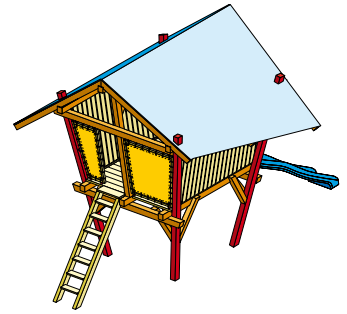

208 x 80 x 204 cm (L x B x H)
Typ 1 Art.-Nr. 50100001, **89,90 €**

208 x 138 x 204 cm (L x B x H)
Typ 2 Art.-Nr. 50100101, **175,00 €**

17,95

Friesenzaun, grün imprägniert

Zaunbretter 19x90mm, glatt gehobelt, von hinten genagelt, Kopf gerundet, Riegel 22x70mm.

 85 x 180 cm (H x B)
 Art.-Nr. 20110301 **17,95 €**

 85/70 x 180 cm (H x B)
 Art.-Nr. 20110201 **17,95 €**

Kinderspielhaus Mikado

Bausatz aus Pfosten 9 x 9 cm, farblich behandelt, seitliche Nut- und Federbretter 12,5 mm stark, Spielboden ca. 135 x 125 cm aus Brettware 24 mm stark, inkl. Dachplane ca. 160g/m², Rutsche 3 mlg., Leiter, Montageanker und Zubehör.
 503 x 270 x 330
 (Grundmaß ohne Treppe und Rutsche)
 250 x 192 x 257
 (Grundmaß inkl. Treppe und Rutsche)
 Art.-Nr. 40110601 **999,00 €**