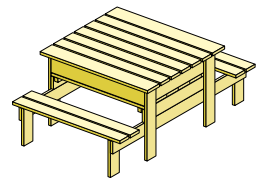

Lust auf Sommer

ab
59,90

Zaunserie Riva

Die Blende mit zwei Gesichtern, glatt gehobelte Profile 13 x 118 mm, Gitterleisten 13 x 38 mm, Sandwichbauweise, **edelstahlverschraubt**.

69,00

Spieltisch Finn

Sitz- und Tischbretter 19 mm stark, kesseldruckimprägniert grün, umrüstbar zu einem Sandkasten durch Abnehmen des Holzdeckels, inkl. Folie zum Auslegen.

Bausatz Spieltisch Finn
inkl. Folie
134 x 89 x 50 cm
(L x T x H)
Art.-Nr. 40120001 **69,- €**

Zaunserie Riva

Bangkirai - 10

Pinie - 11

grau - 12

H x B in cm	180 x 180		180 x 180		180 x 90		180 x 60		180/90 x 90		90 x 180	
	Art.-Nr.	€/St.	Art.-Nr.	€/St.	Art.-Nr.	€/St.	Art.-Nr.	€/St.	Art.-Nr.	€/St.	Art.-Nr.	€/St.
lasiert vorbehandelt*	303050__	109,90	303000__	114,90	303004__	89,90	303006__	59,90	303011__	84,90	303013__	89,90

braun:

Art.-Nr. 81000360, 300 cm lang **23,97 €**
Art.-Nr. 81000460, 400 cm lang **31,96 €**

grau:

Art.-Nr. 81000361, 300 cm lang **23,97 €**
Art.-Nr. 81000461, 400 cm lang **31,96 €**

Nature Deck

- frei von Rissen und Ästen
- beständig gegen Pilze und Schimmel
- barfußfreundlich und pflegeleicht
- beidseitig verwendbar
- 100% recyclebar