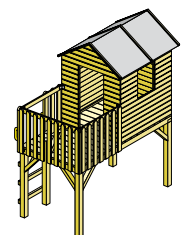

Kinderspielhaus Moritz

Bausatz, Boden 27 mm stark, Unterbau aus Kantholz 9 x 9 cm, inkl. Leiter, Haltegriffe und Montagematerial, Podesthöhe ca. 119 cm, kesseldruckimprägniert grün ohne Rutsche.

226 x 126 x 273 cm (L x B x H)
Art.-Nr. 40110001 **329,00 €**